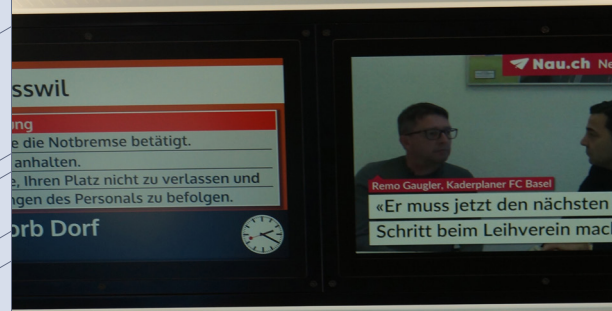

TFT-Monitor Panelmount

Modern und vielseitig einsetzbar

Die FELA TFT Monitor-System-Familie ist bus- und bahntauglich. Sie besticht durch robuste Bauweise sowie geringes Gewicht dank intelligenter Konstruktion im Aluminiumgehäuse. Panelmount-Monitore überzeugen durch den planen und transparenten Abschluss, der ihnen eine elegante Optik verleiht.

Praktisch fugenlos in Gehäuseteile integrierbar, werden Open-Frame-Monitore von vorne auf bestehende Konstruktionen verschraubt. Die plane Oberfläche der spiegelfreien Displays im Metallrahmen erzeugt eine moderne Optik und erleichtert die Reinigung. Durch die leichte Bauweise werden die Monitore einfach und kostengünstig hinter bestehende, nicht eingefärbte Glasflächen eingebaut.

Da alle Monitore mit denselben Kernkomponenten bestückt und mit gleicher Steuer-Software ausgestattet sind, gestalten sich Installation und Konfiguration einfach und schnell. Dies reduziert den Wartungs- und Personalaufwand für das Verkehrsunternehmen.

Für 15, 18,5 und 21,5 Zoll

- Robust und Railway-zertifiziert (EN50155)
- Einfach zu installieren
- Bus- und bahntauglich
- Auf verschiedene FIS-Datenprotokolle wie VDV301 und APFZ 2.0 konfigurierbar
- Fest verklebtes Frontglas
- Leichte und sehr flache Bauweise
- Befestigungen auf das Fahrzeug abstimmbar
- Gehäusefarben frei wählbar
- Wartungsfrei
- Sonderkonstruktion auf Anfrage