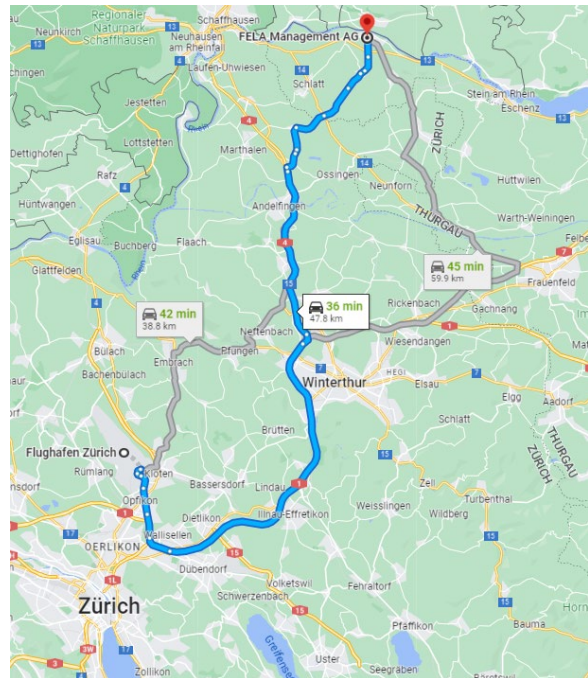

Anfahrtsplan FELA Management AG

Von Zürich-Flughafen

- Butzenbüelring bis A51 folgen
- A1/A4 und E41 bis Trüllikerstrasse in Kleinandelfingen nehmen, auf A4/E41 Ausfahrt 9-Trüllikon nehmen
- Andelfingerstreesse, Diessenhofenstrasse und Dickihof bis Basadingerstrasse in Diessenhofen nehmen

Von Stuttgart

- Olgastrasse und B14 bis Wildparkstrasse, auf B14 Ausfahrt B14 nehmen
- A81 bis B34 in Gottmadingen folgen
- L190, Otto-Dix-Strasse, Gailinger Str., L190 und Rheinstrasse bis Basadingerstrasse in Diessenhofen, Schweiz nehmen