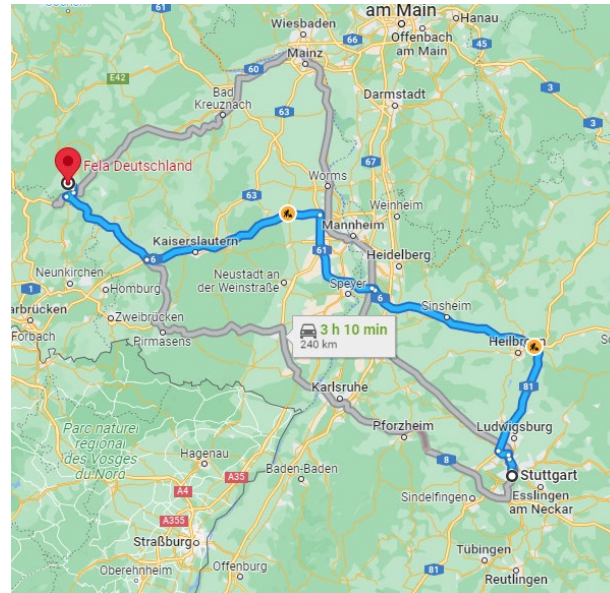

Anfahrtsplan FELA Deutschland GmbH

Von Stuttgart

- A81 Richtung Heilbronn fahren
- Weiter auf A6 fahren
- Autobahnkreuz 30 Dreieck Hockenheim auf A 61 Richtung Koblenz/Saarbrücken folgen
- Bei Ausfahrt 59 – Kreuz Frankenthal auf A6 in Richtung Saarbrücken/Kaiserslautern fahren
- Ausfahrt A 62 Richtung Pirmasens/Landstuhl nehmen
- Ausfahrt 4 – Birkenfeld auf B41 in Richtung Birkenfeld fahren
- Saarstraße, Hauptstraße und L170 bis „Am Bahnhof“ in Birkenfeld nehmen

Von Frankfurt

- Auf der A 3 am Autobahnkreuz 48 Dreieck Mönchhof-Raunheim den Schildern A 67 Richtung Darmstadt/Mainz/Rüsselsheim folgen
- Am Autobahnkreuz 3 – Rüsselsheimer Dreieck auf A 60 Richtung Mainz/Wiesbaden/Rüsselsheim fahren
- Ausfahrt A 63 Richtung U8/Kaiserslautern/Ludwigshafen/Alzey fahren
- Ausfahrt A 62 Richtung Pirmasens/Landstuhl nehmen
- Ausfahrt 4 – Birkenfeld auf B41 in Richtung Birkenfeld fahren
- Saarstraße, Hauptstraße und L170 bis „Am Bahnhof“ in Birkenfeld nehmen