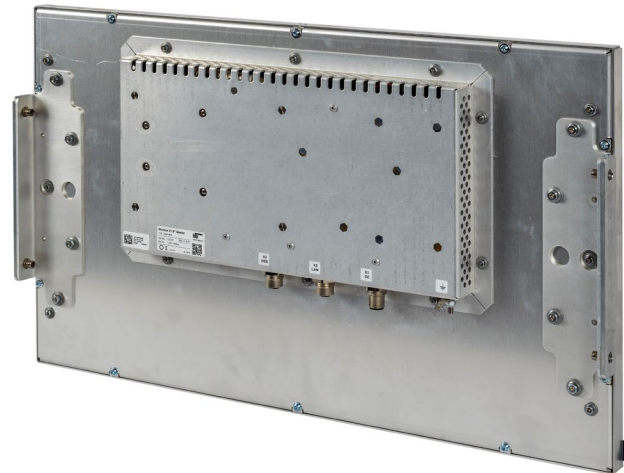

FELA Cloud

Zukunftsplattform für alle FELA Lösungen

NEUHEIT

Schiene

Halter 1-, 2- und 4-fach

Decken- und Wandhalter

TFT-Monitore und HMI

Panelmount, Open Frame Bauweise in 15, 18,5 und 21,5 Zoll