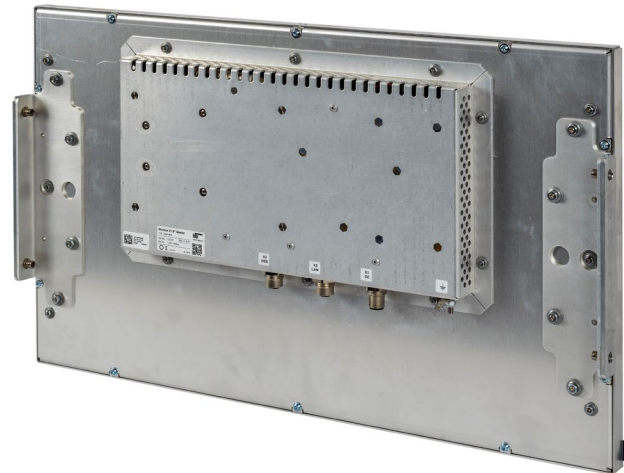

FELA Cloud

Plate-forme future pour toutes les solutions FELA

Actualités

Rail

Montage simple, double et quadruple

Fixation au plafond et au mur

Moniteur TFT et IHM

Montage sur panneau, conception à cadre ouvert en 15, 18,5 et 21,5 pouces